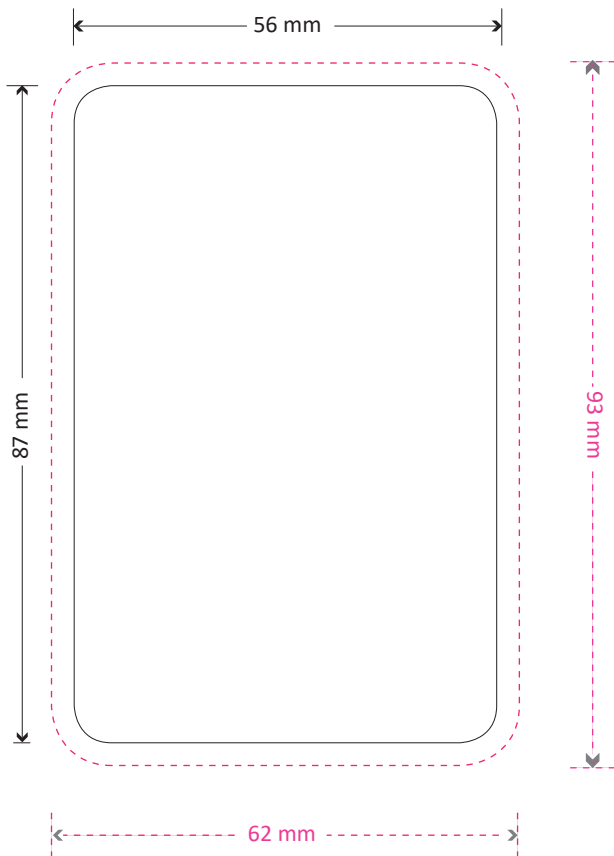

Opmaak kaartformaat 56x87 mm. + 3 mm. afloop.

Aflopend formaat, tevens aan te leveren totale beeldformaat (62 x 93 mm)

Schoongesneden formaat wordt 56 x 87 mm.